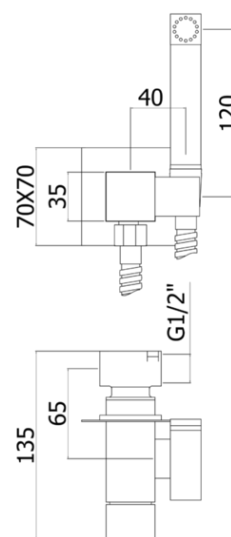

kit bidet - bidet kit

DESCRIZIONE | DESCRIPTION

- Set bidet incasso quadro completo di:
- supporto doccia incasso in metallo
- rosone quadro - 70x70mm
- doccia Tweet Square in metallo
- flessibile ottone cromo 1/2"x1/2"/L. 1200 mm

- Square concealed bidet set complete with:
- concealed metal bracket
- square wall plate - 70x70mm
- Tweet Square metal hand-shower
- 1/2"x1/2"G brass flexible hose - l.1200mm

ARTICOLO | ARTICLE

ZDUP 112

- con miscelatore
- with mixer

RAPPORTO PROVA PORTATA | FLOW RATE REPORT

	Uscita outlet	Pressione / Pressure (bar)									
		0,5	1	1.5	2	2.5	3	3.5	4	4.5	5
Portata / Flow rate (l / min)		2.63	3.79	4.66	5.4	6.07	6.64	7.17	7.68	8.14	8.6